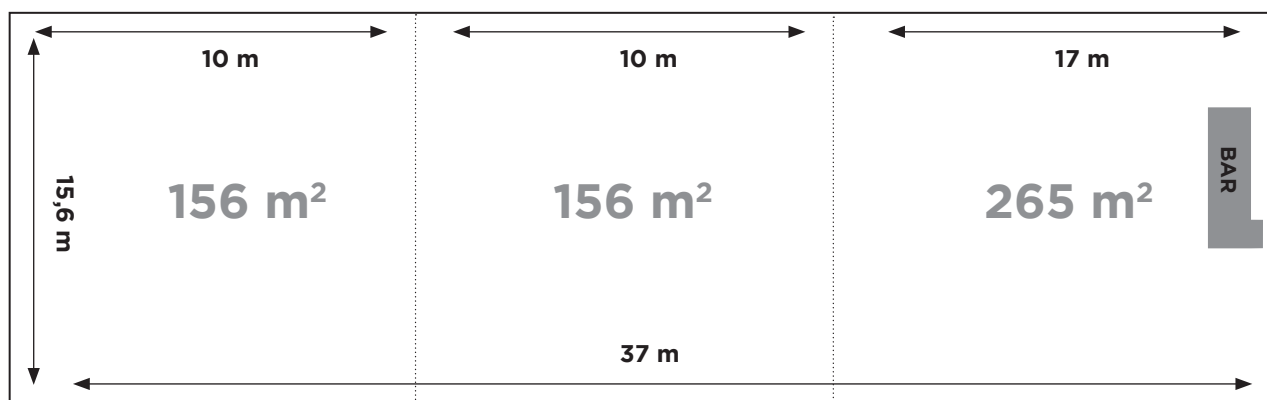

ADVENTURE VALLEY MEETING ROOM

PLAN DE LA SALLE

DISPOSITION EN U

20 PERS.

DISPOSITION ÉCOLE

25 PERS.

DISPOSITION THÉÂTRE

50 PERS.

ADVENTURE VALLEY BAR BRU

PLAN DE LA SALLE (ESPACE MODULABLE EN 3 PARTIES)

DISPOSITION EN U

DISPOSITION ÉCOLE

DISPOSITION THÉÂTRE

ADVENTURE VALLEY - SALLE POLYVALENTE

Photos prochainement

PLAN DE LA SALLE