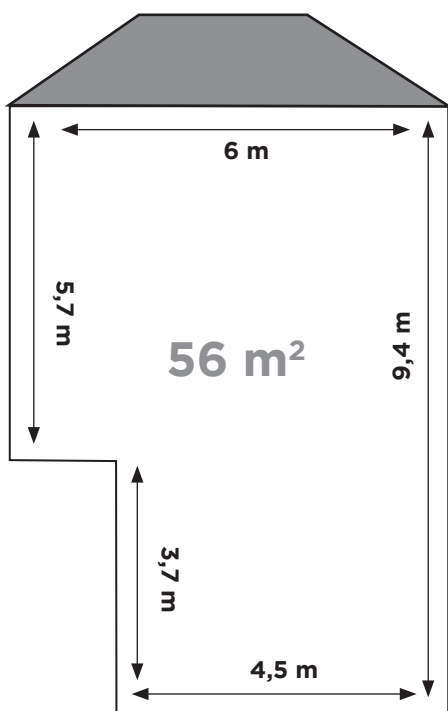

GOLF DE DURBUY

PLAN DE LA SALLE

DISPOSITION EN U

30 PERS.

DISPOSITION ÉCOLE

25 PERS.

DISPOSITION THÉÂTRE

50 PERS.