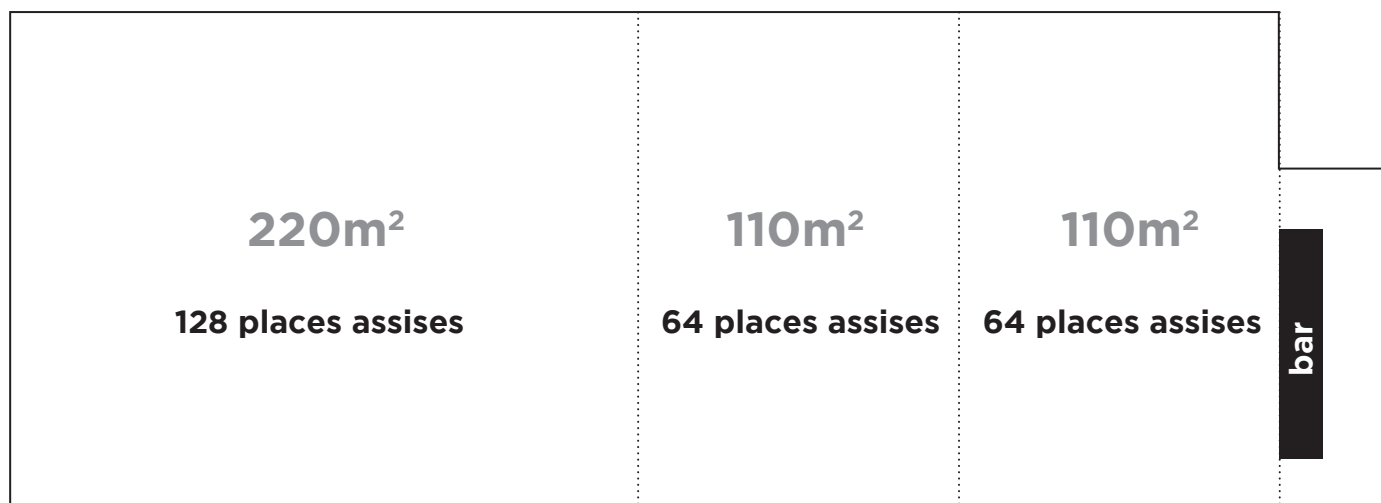

SALLE DES FÊTES SANGLIER

PLAN DE LA SALLE

TOTAL = 256 personnes